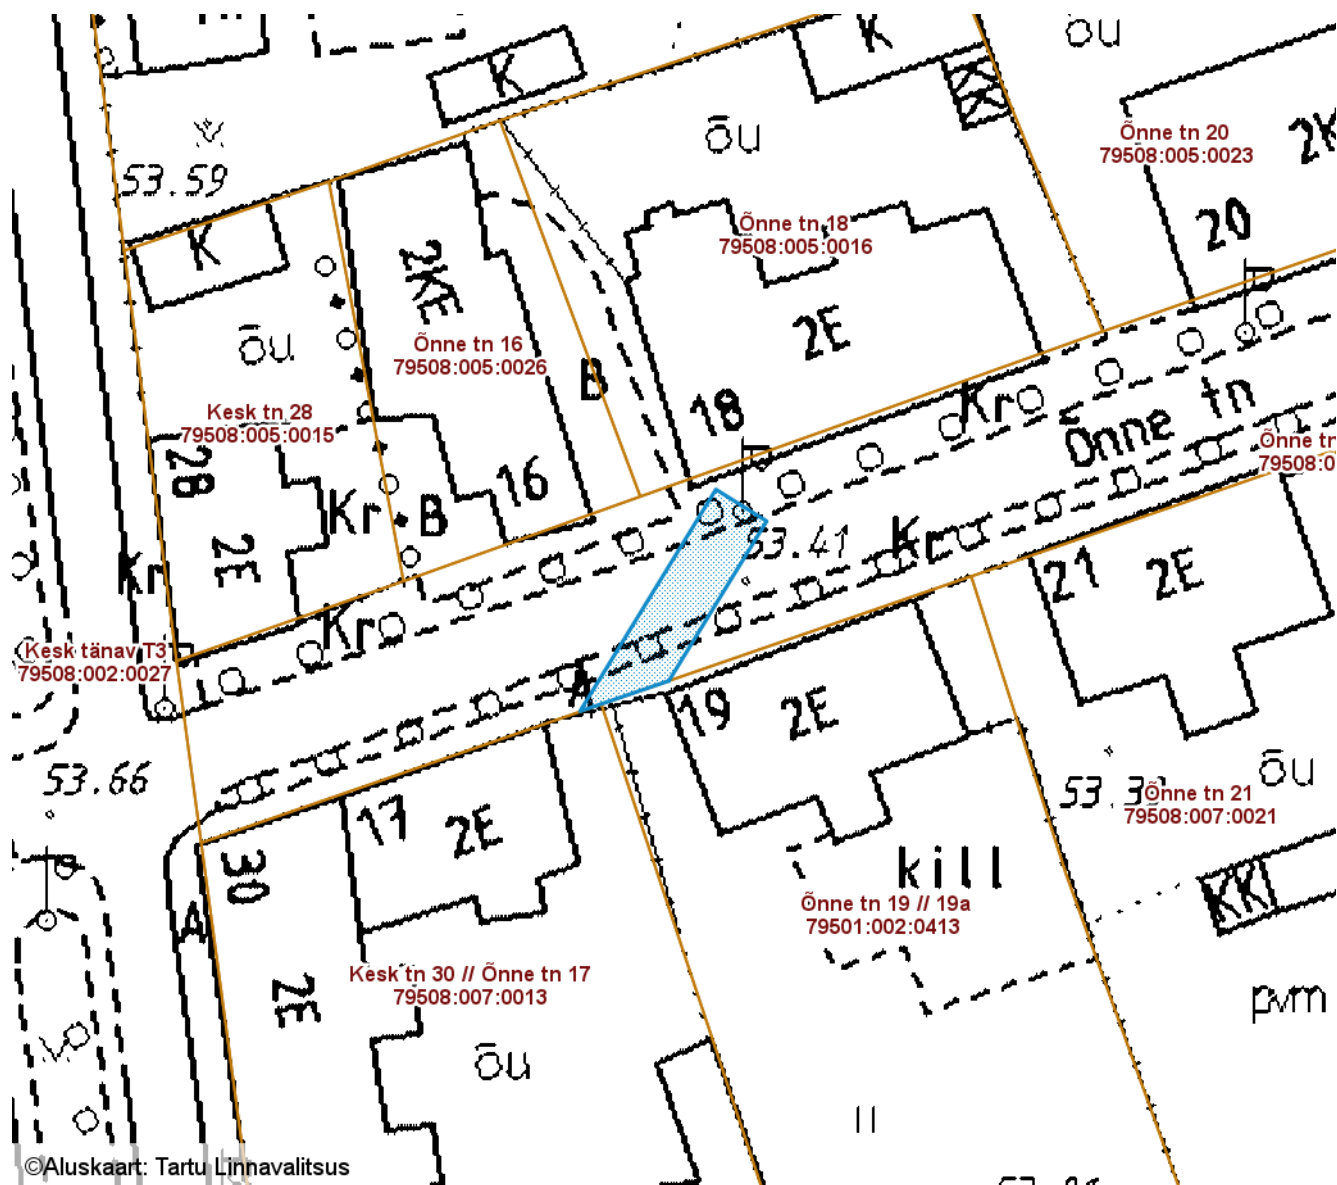

ISIKLIKU KASUTUSÕIGUSEGA KOORMATAVA

ALA SKEEM

Õnne tänav T17 (79508:007:0025)

M 1 : 500

©Aluskaart: Tartu Linnavalitsus

— Isikliku kasutusõigusega seatav
maa-ala 58 m²
(0,4 kV õhuliin)

Nr	X	Y
1	6472931.41	659500.18
2	6472929.41	659494.32
3	6472944.05	659503.30
4	6472941.95	659506.65